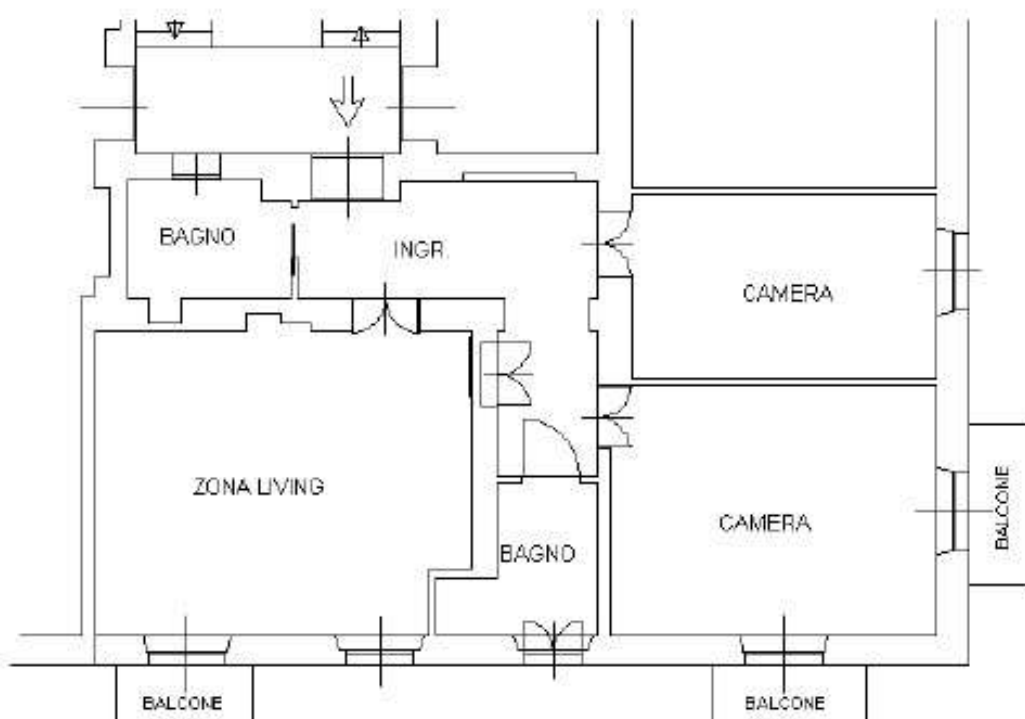

PIANO QUARTO

h=3.40m

236

236

VIA BEAUMONT

VIA GRASSI

Nord